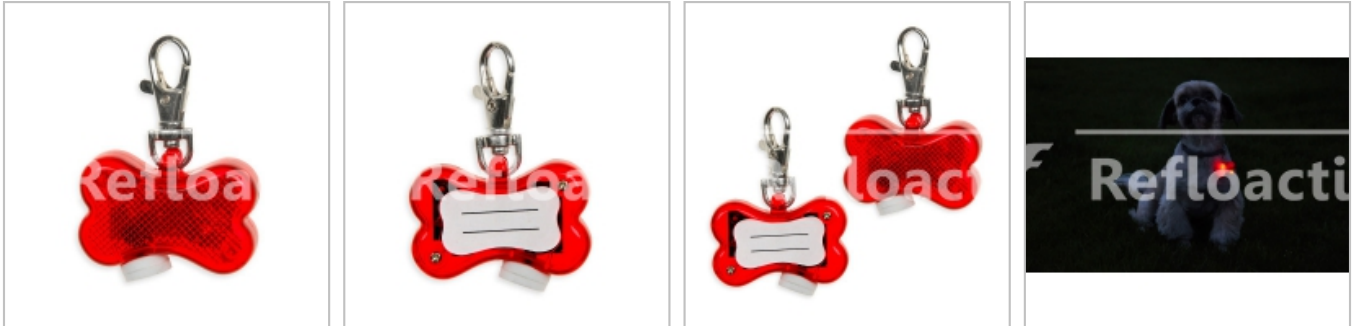

kando plus

Spółka z ograniczoną odpowiedzialnością Spółka Komandytowa

Zawieszka LED PET - kostka identyfikacyjna - czerwona

opis produktu:

- materiał: tworzywo sztuczne
- baterie w komplecie
- światło stałe lub pulsujące
- na odwrocie miejsce na wpisanie danych dziecka lub pieska z numerem telefonu opiekuna