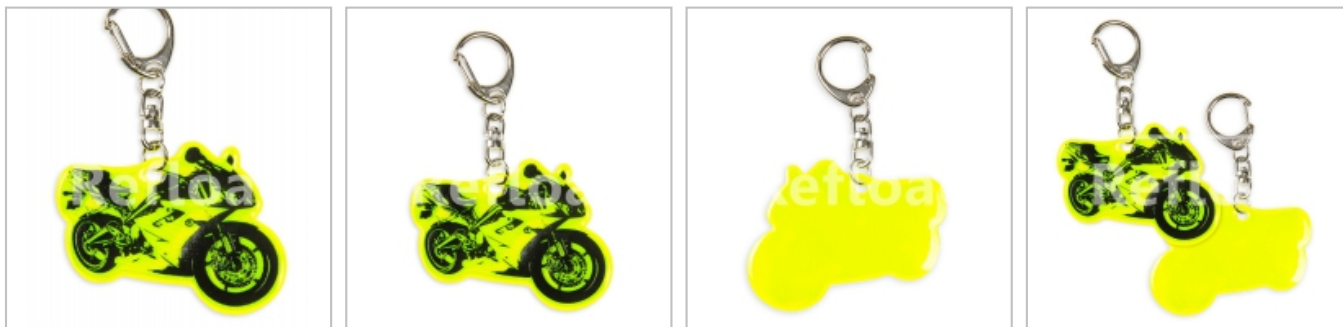

Zawieszka odblaskowa MOTOR 3M FLUO YELLOW

opis produktu:

Zawieszka wykonana z folii odblaskowej certyfikowanej 3M (świadcstwo badania 313955A01 - materiał odblaskowy 3M Scotchlite).

Certyfikat na gotowy produkt, numer normy: PN-EN 13356:2004 - akcesoria elastyczne typu 1.

Mocowana na karabińczyku metalowym typu CLICK może stanowić idealną zawieszkę do plecaka lub odzieży dziecięcej - chroniąc najmłodszych w ruchu ulicznym podczas zmroku. Produkt wykonany z najwyższej jakości folii 3M Scotchlite lub równoważnej o współczynniku odbicia światła min. 600 cd/lux/m².