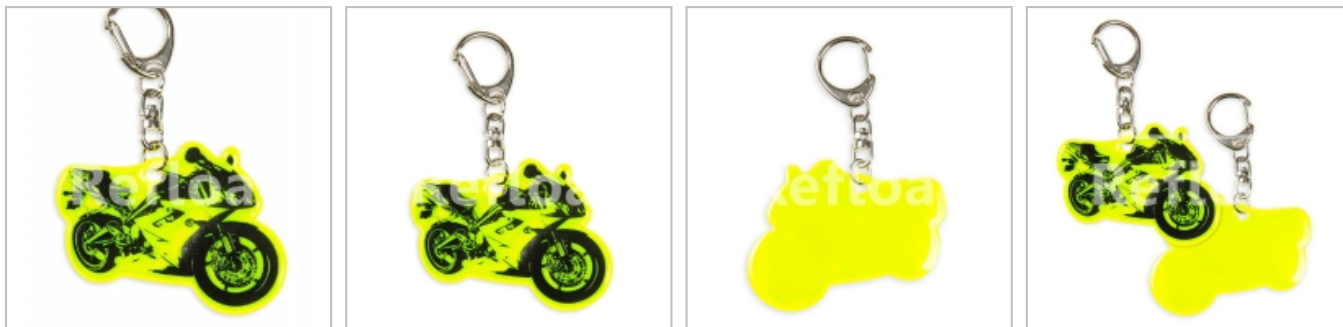

Zawieszka odblaskowa MOTOR 3M FLUO YELLOW

opis produktu:

Zawieszka wykonana z folii odblaskowej certyfikowanej 3M (świadcstwo badania 313955A01 - materiał odblaskowy 3M Scotchlite).

Certyfikat na gotowy produkt, numer normy: PN-EN 13356:2004 - akcesoria elastyczne typu 1.

Mocowana na karabińczyku metalowym typu CLICK może stanowić idealną zawieszkę do plecaka lub odzieży dziecięcej - chroniąc najmłodszych w ruchu ulicznym podczas zmroku. Produkt wykonany z najwyższej jakości folii 3M Scotchlite lub równoważnej o współczynniku odbicia światła min. 600 cd/lux/m².

Zawieszka stanowi środek ochrony indywidualnej, zgodność z normą PN-EN 13356:2004.

KONTAKT

REFLOACTIVE SP. Z O.O.
ul. Rynkowska 2
85-503 Bydgoszcz

NIP: 554-293-97-56
REGON: 36486595600000
KRS: 0000626740