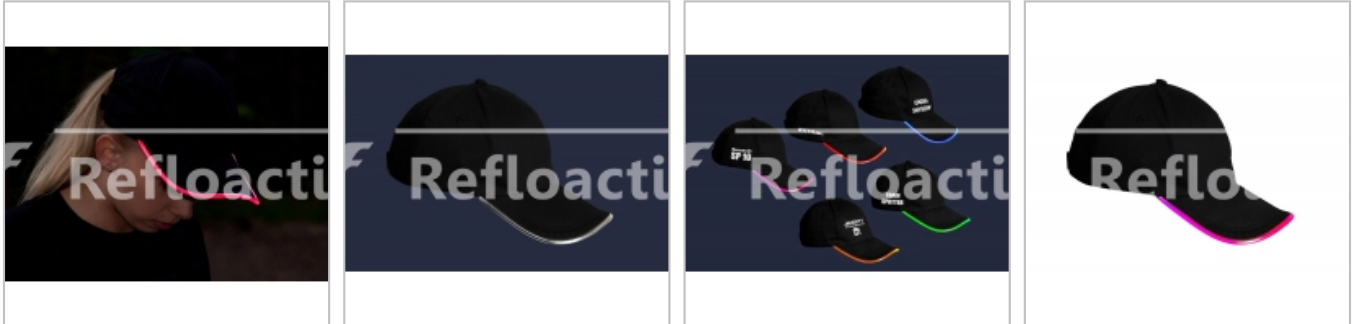

Refloactive

Czapka z daszkiem LED - różowy

opis produktu:

- bawełna 100%
- kolor: czarny
- rozmiar: 52-58 cm
- światło migające szybkie, wolne, stałe lub wyłączone
- wbudowana bateria 1*CR2032
- różowy pasek LED
- żywotność baterii: 40 godzin stałego świecenia
- przy trybie migającym trwałość wydłuża się do 50 godzin